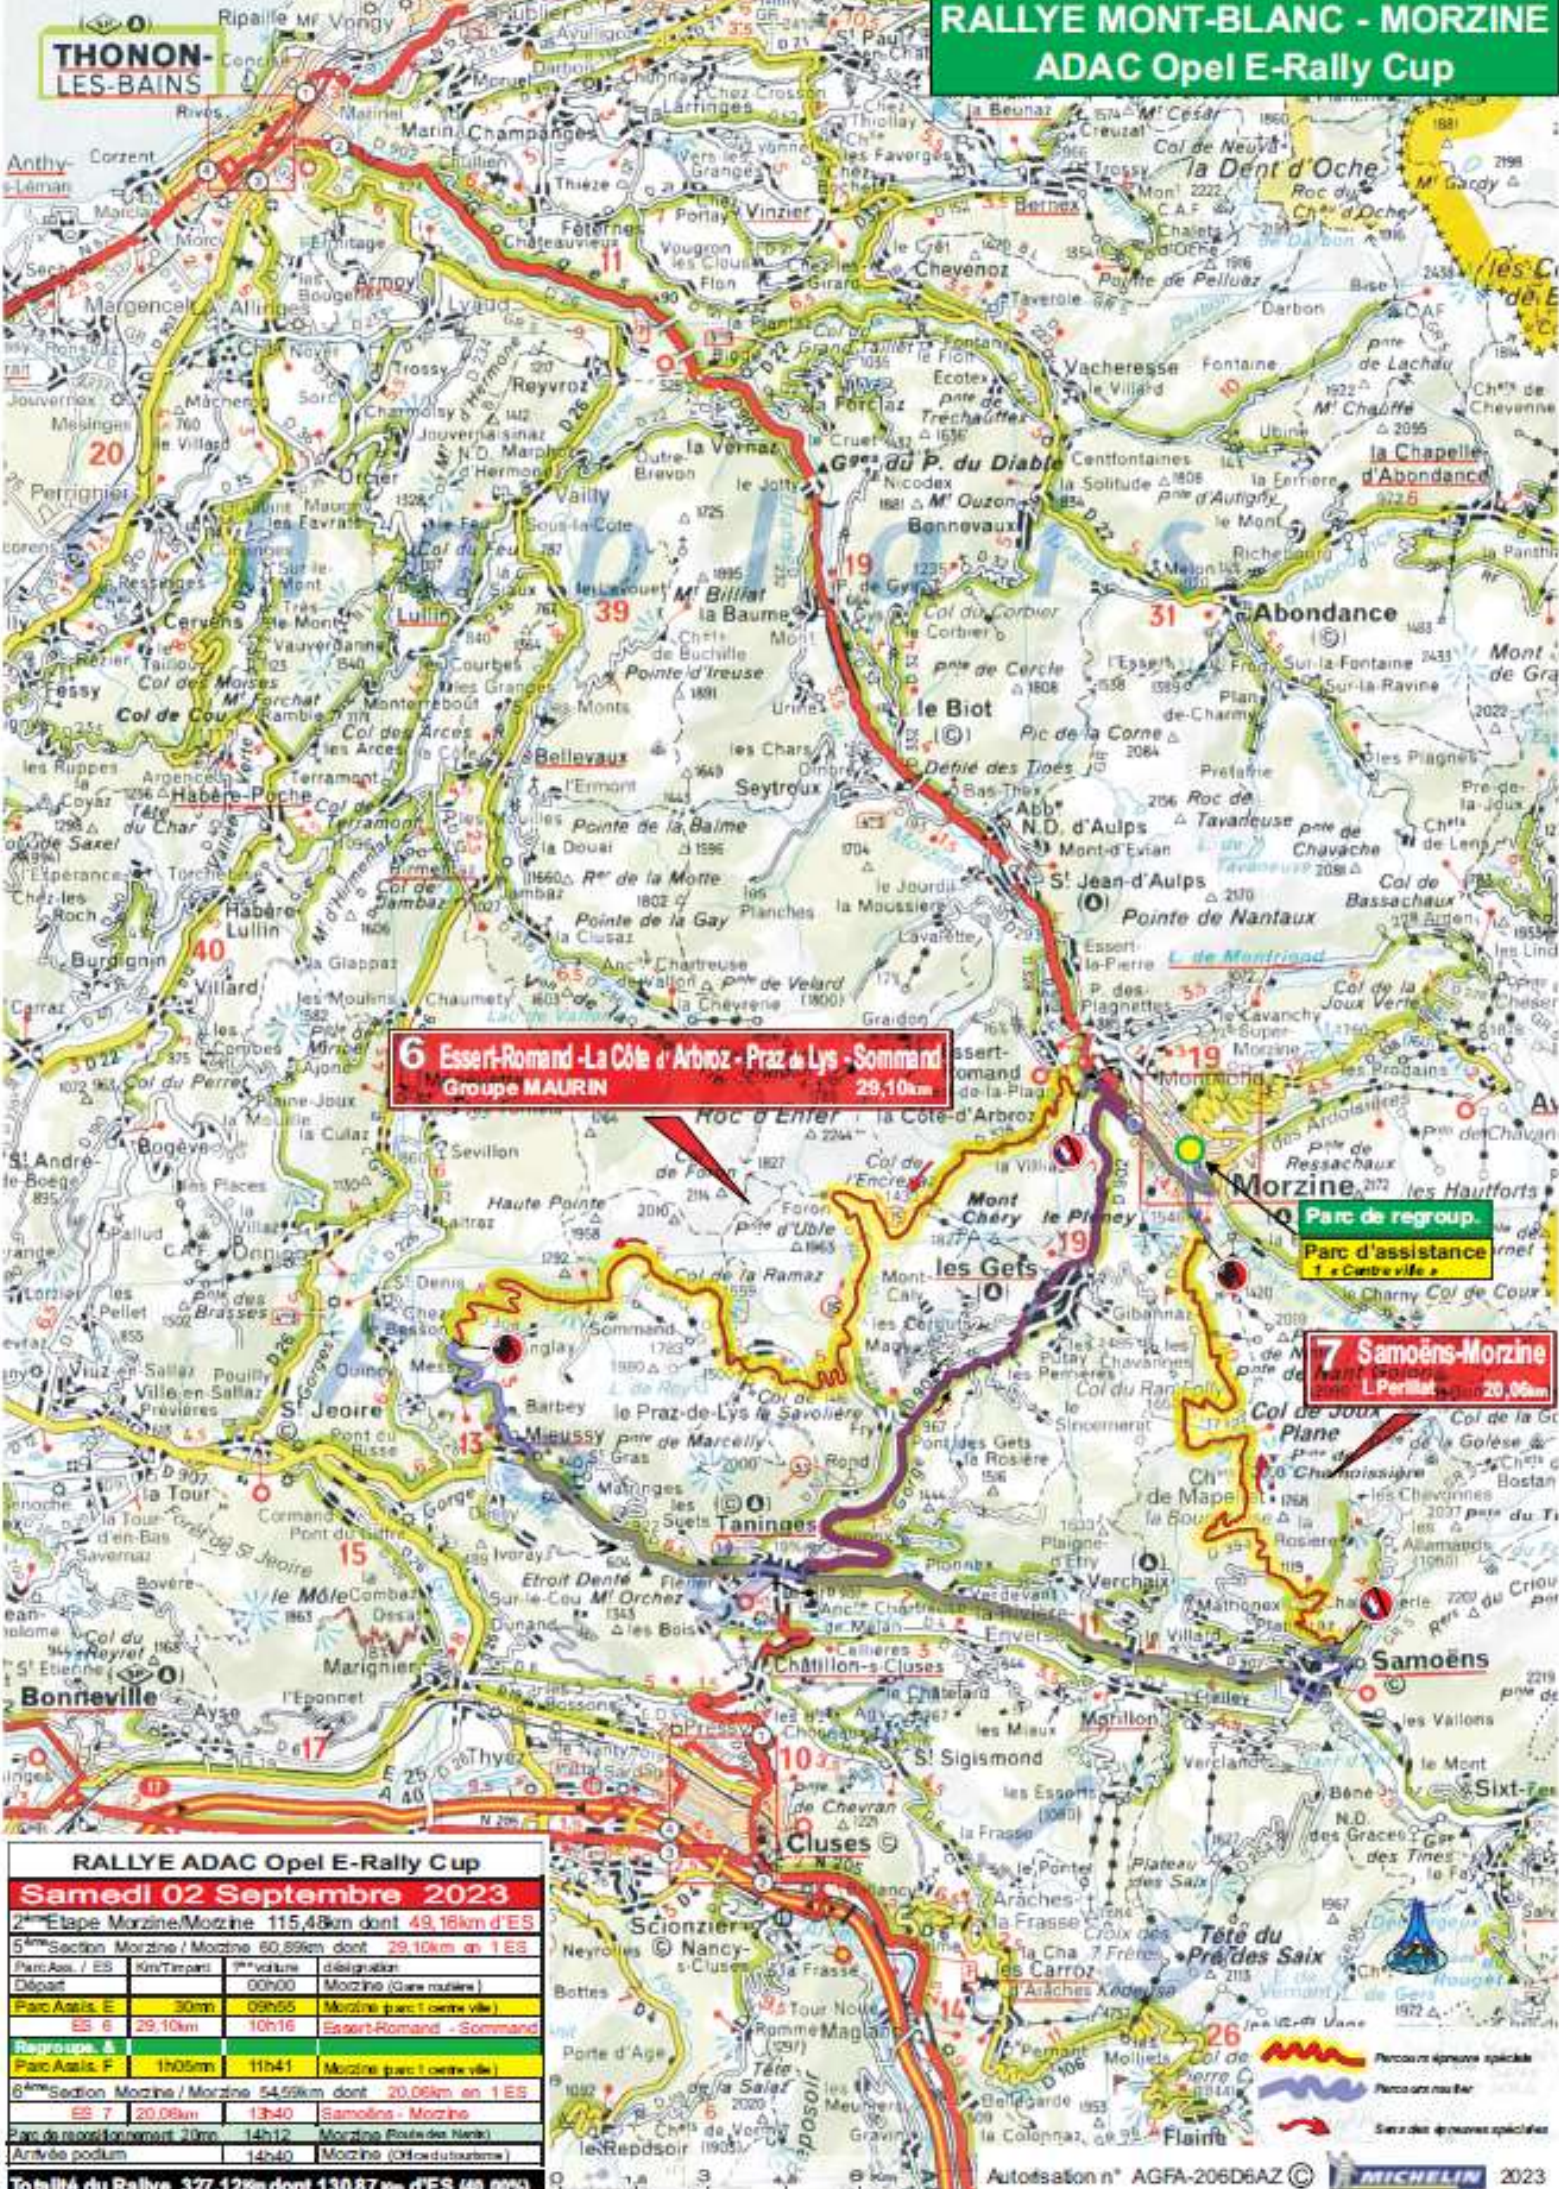

THONON-LES-BAINS

RALLYE MONT-BLANC - MORZINE
ADAC Opel E-Rally Cup

6 Essert-Romand - La Côte d'Arbroz - Praz de Lys - Sommand
 Groupe MAURIN 29,10km

Parc de regroup.
Parc d'assistance
 1 + Centre ville

7 Samoëns-Morzine
 L.Permat 20,06km

RALLYE ADAC Opel E-Rally Cup
Samedi 02 Septembre 2023

2 ^{ème} Etape Morzine/Morzine 115,48km dont 49,16km d'ES			
5 ^{ème} Section Morzine / Morzine 60,89km dont 29,10km en 1 ES			
Parc Ass. / ES	Km/Temps	7 ^{ème} voiture	désignation
Départ		00h00	Morzine (dans routes)
Parc Assis. E	30km	09h55	Morzine (parc 1 centre ville)
ES 6	29,10km	10h16	Essert-Romand - Sommand
Regroupement & Parc Assis. F	1h05km	11h41	Morzine (parc 1 centre ville)
6 ^{ème} Section Morzine / Morzine 54,59km dont 20,06km en 1 ES			
ES 7	20,06km	13h40	Samoëns - Morzine
Période de report maximum 20km 14h12 Morzine (Route des Nant)			
Arrivée podium 14h40 Morzine (Office du tourisme)			
Totalité du Rallye 327,12km dont 130,87km d'ES (40,00%)			